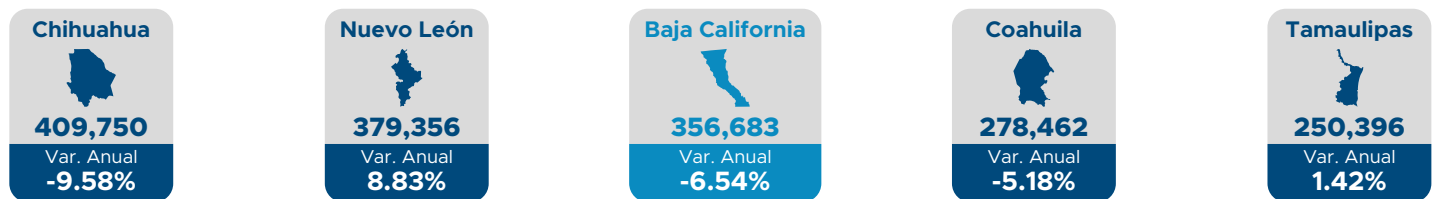

IMMEX | Septiembre 2024

A nivel nacional, el empleo en el programa de la industria manufacturera registró 2,932,291 trabajadores, una disminución de 7,581 empleos.

Ranking nacional por entidad federativa en el personal ocupado y establecimientos en el programa IMMEX

Personal Ocupado

Establecimientos

El ranking solo toma en cuenta la cantidad de personas que se tienen ocupadas por municipio en los establecimientos activos que se encuentren en el programa IMMEX.

Tijuana ocupa el primer lugar con el mayor número de establecimientos a nivel nacional y segundo lugar.