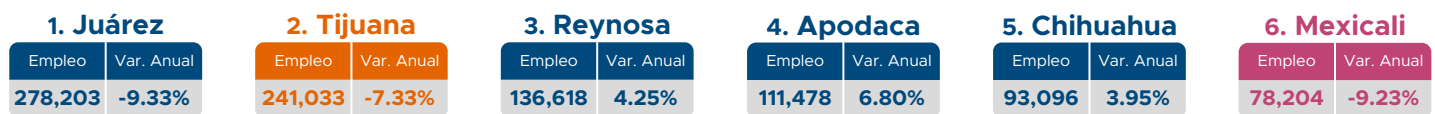

IMMEX | Septiembre 2024

A nivel nacional, el empleo en el programa de la industria manufacturera registró 2,932,291 trabajadores, una disminución de 7,581 empleos.

Ranking nacional por entidad federativa en el personal ocupado y establecimientos en el programa IMMEX

Personal Ocupado

Establecimientos

El ranking solo toma en cuenta la cantidad de personas que se tienen ocupadas por municipio en los establecimientos activos que se encuentren en el programa IMMEX.

Tijuana ocupa el primer lugar con el mayor número de establecimientos a nivel nacional y segundo lugar.

Ranking nacional de los municipios en el personal ocupado y establecimientos en el programa IMMEX

Personal Ocupado

Establecimientos

Nota: Se excluyen ciertos municipios del ranking por falta de información.