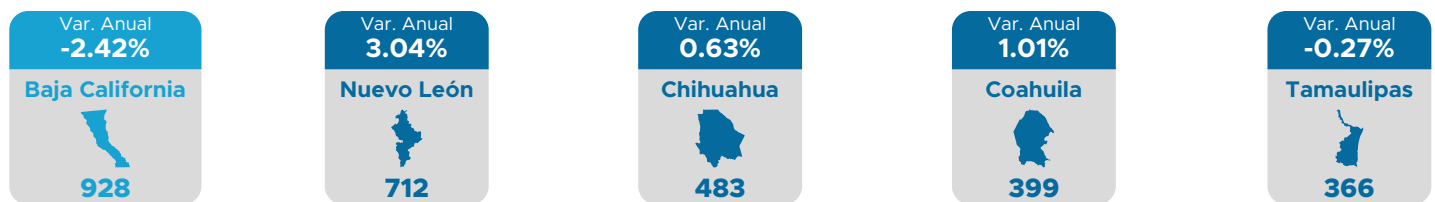

IMMEX | Septiembre 2024

A nivel nacional, el empleo en el programa de la industria manufacturera registró 2,932,291 trabajadores, una disminución de 7,581 empleos.

Ranking nacional por entidad federativa en el personal ocupado y establecimientos en el programa IMMEX

Personal Ocupado

Establecimientos

El ranking solo toma en cuenta la cantidad de personas que se tienen ocupadas por municipio en los establecimientos activos que se encuentren en el programa IMMEX.

Tijuana ocupa el primer lugar con el mayor número de establecimientos a nivel nacional y segundo lugar.